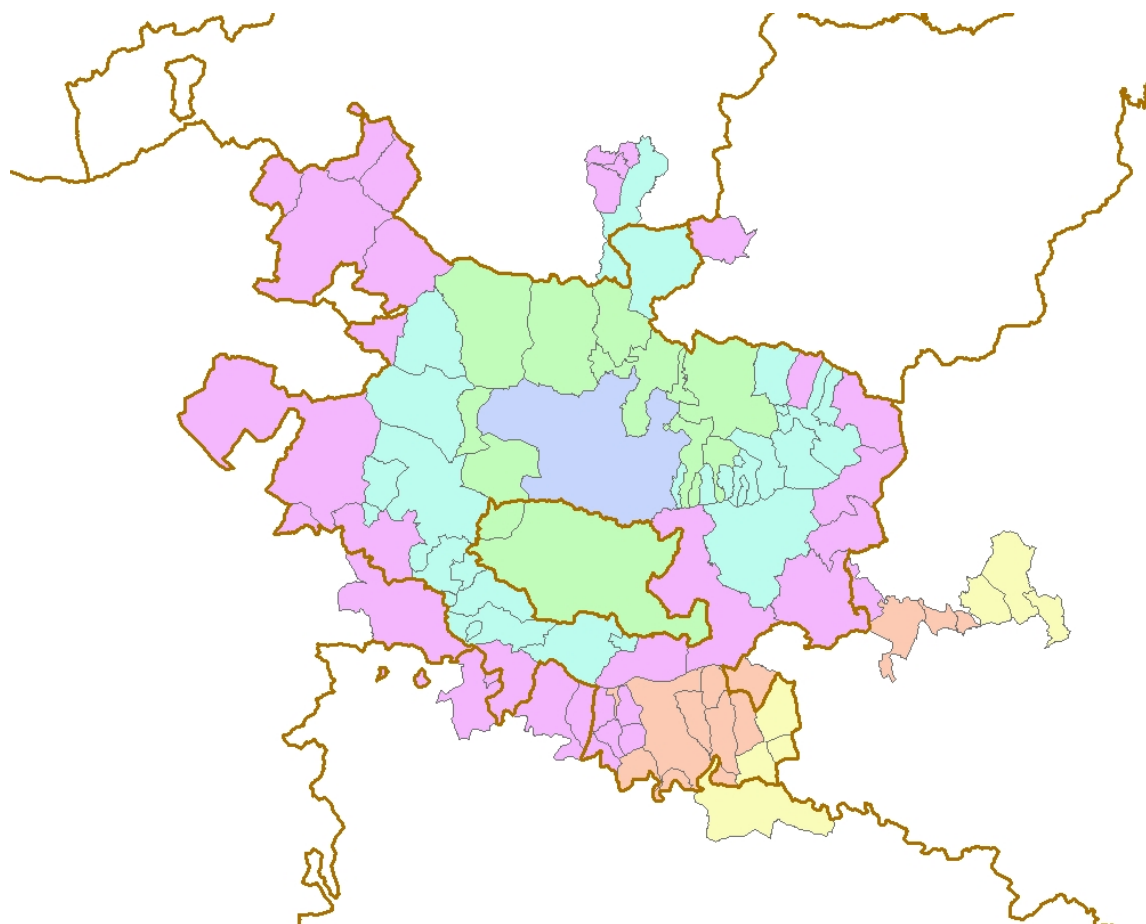

ZONAS 1 A 6

Leyenda

ZONA_REG

	1
	2
	3
	4
	5
	6