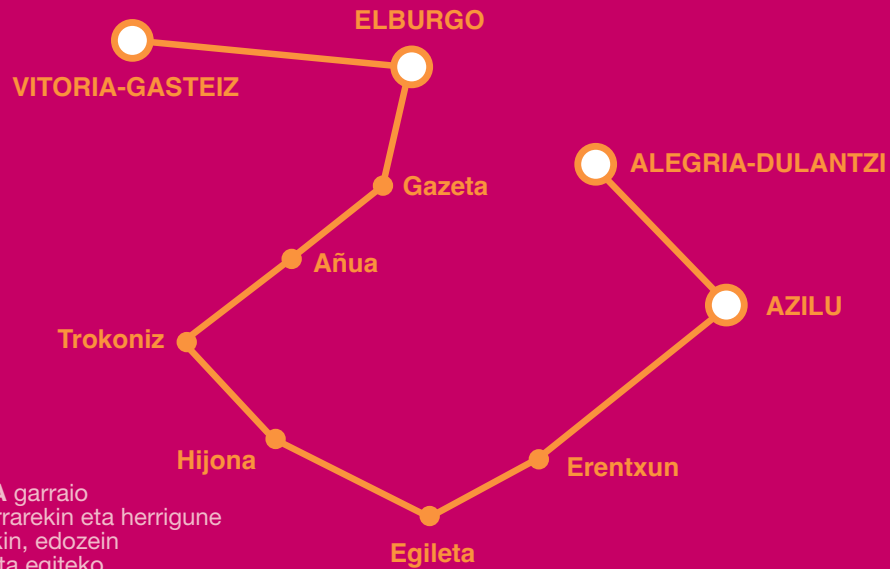

LAUTADA

7A

Alegria-Dulantzi
Vitoria-Gasteiz

LOTURA garraio erregularrekin eta herrigune nagusiekin, edozein kudeaketa egiteko

CONEXIÓN con el transporte regular y con los núcleos principales para realizar cualquier gestión

* Súmate a los descuentos progresivos con tu tarjeta BAT personalizada. Más información:
alavabus.eus/es/descuentos-progresivos

EZINBESTEKOA DA AURREZ ERRESERBATZEA
(Aurreko eguneko 20:00ak arte)

IMPRESINDIBLE HACER RESERVA PREVIA
(Hasta las 20h del día anterior)

ITZULERA / VUELTA	Astelehenetik ostiralera / Lunes a viernes							Asteburua eta jaiegunak / Fin de semana y festivos				
VITORIA-GASTEIZ	7:30	9:30	11:30	13:30	15:30	18:30	20:30	7:30	9:30	12:30	15:30	18:30
ELBURGO	7:35	9:35	11:35	13:35	15:35	18:35	20:35	7:35	9:35	12:35	15:35	18:35
Gazeta	7:35	9:35	11:35	13:35	15:35	18:35	20:35	7:35	9:35	12:35	15:35	18:35
Añua	7:35	9:35	11:35	13:35	15:35	18:35	20:35	7:35	9:35	12:35	15:35	18:35
Trokoniz	7:40	9:40	11:40	13:40	15:40	18:40	20:40	7:40	9:40	12:40	15:40	18:40
Hijona	7:40	9:40	11:40	13:40	15:40	18:40	20:40	7:40	9:40	12:40	15:40	18:40
Egileta	7:45	9:45	11:45	13:45	15:45	18:45	20:45	7:45	9:45	12:45	15:45	18:45
Erentxun	7:45	9:45	11:45	13:45	15:45	18:45	20:45	7:45	9:45	12:45	15:45	18:45
AZILU	7:45	9:45	11:45	13:45	15:45	18:45	20:45	7:45	9:45	12:45	15:45	18:45
ALEGRIA-DULANTZI	7:55	9:55	11:55	13:55	15:55	18:55	20:55	7:55	9:55	12:55	15:55	18:55

SARBIDEAK: ALEGRÍA-DULANTZI, AZILU, ELBURGO Y VITORIA-GASTEIZ.
Geralekuetatik igarotzeko orduak, abialekukoa salbu, gutxi gorabeherakoak dira.

CABECERAS: ALEGRÍA-DULANTZI, AZILU, ELBURGO Y VITORIA-GASTEIZ.
Las horas de paso por las paradas, salvo la de origen, son aproximadas.