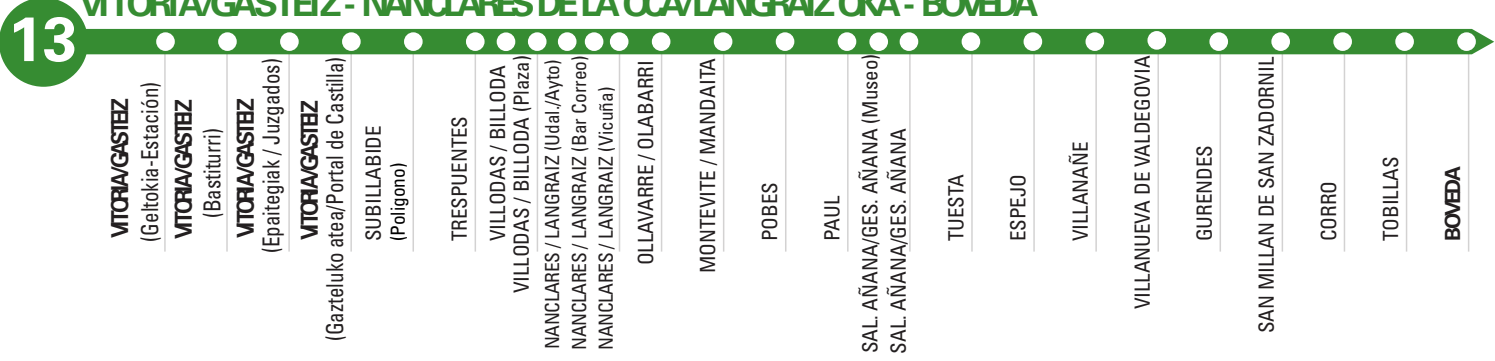

13 AUTOBUSEZ ARABAN ZEHAR
EN BUS POR ÁLAVA

**VITORIA/GASTEIZ -
NANCLARES DE LA OCA/LANGRAIZ OKA -
BOVEDA**

13

VITORIA/GASTEIZ - NANCLARES DE LA OCA/LANGRAIZ OKA - BOVEDA

- VITORIA/GASTEIZ (Geltokia-Estación)
- VITORIA/GASTEIZ (Bastiturri)
- VITORIA/GASTEIZ (Epaitegiak / Juzgados)
- VITORIA/GASTEIZ (Gazteluko atea/Portal de Castilla)
- SUBILLABIDE (Poligono)
- TRESPUENTES
- VILLODAS / BILLODA
- VILLODAS / BILLODA (Plaza)
- NANCLARES / LANGRAIZ (Udal./Ayto)
- NANCLARES / LANGRAIZ (Bar Correo)
- NANCLARES / LANGRAIZ (Vicuña)
- OLLAVARRE / OLABARRI
- MONTEVITE / MANDAITA
- POBES
- PAUL
- SAL. AÑANA/GES. AÑANA (Museo)
- SAL. AÑANA/GES. AÑANA
- TUESTA
- ESPEJO
- VILLANAÑE
- VILLANUEVA DE VALDEGOVIA
- GURENDES
- SAN MILLAN DE SAN ZADORNIL
- CORRO
- TOBILLAS
- BOVEDA