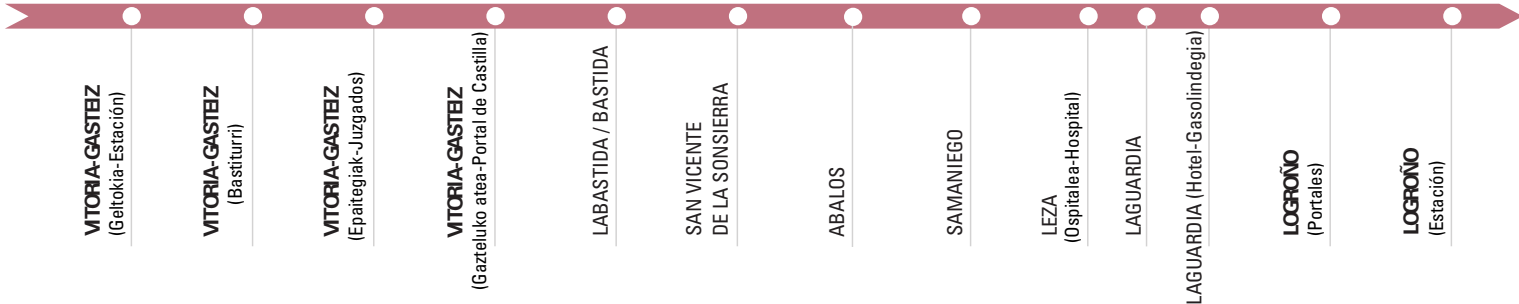

KONPAINIA | COMPAÑÍA Vitoria-Gasteiz: 945 282 787 (*taquillas*)
945 285 000 (*oficinas*)
Logroño: 941243572 (*taquillas*)
941500200 (*oficinas*)

Líneas Regulares de Álava, S.L

1. **GERALEKUAK/PARADAS | VITORIA/GASTEIZ**

Vitoria-Gasteizera HELDUERAK/ LLEGADAS a Vitoria-Gasteiz • Portal de Castilla, 67 • Avenida Gasteiz (Juzgados) • Avenida Gasteiz (Bastiturri) • Estación de Autobuses	Vitoria-Gasteiztik IRTEERAK/ SALIDAS de Vitoria-Gasteiz • Estación de Autobuses • Avenida de Gasteiz, 45 • Avenida de Gasteiz, 19 • Portal de Castilla, 80

ARABAKO FORU ALDUNDIA | DIPUTACIÓN FORAL DE ÁLAVA

www.alavabus.eus
alavabus@araba.eus
Tfno: 945 18 20 60

Astelehenetik igandera, 7:30etik 22:00etara. Abenduaren 25ean eta urtarrilaren 1ean izan ezik
Lunes a domingo de 7:30 a 22:00. Excepto 25 de diciembre y 1 de enero

Geltokia | Estación de autobuses

VITORIA-GASTEIZ
Tfno: 945 16 16 66
info.eaa@vitoria-gasteiz.org

LOGROÑO
Tfno: 941 235 983
cealsa@intermodal.es