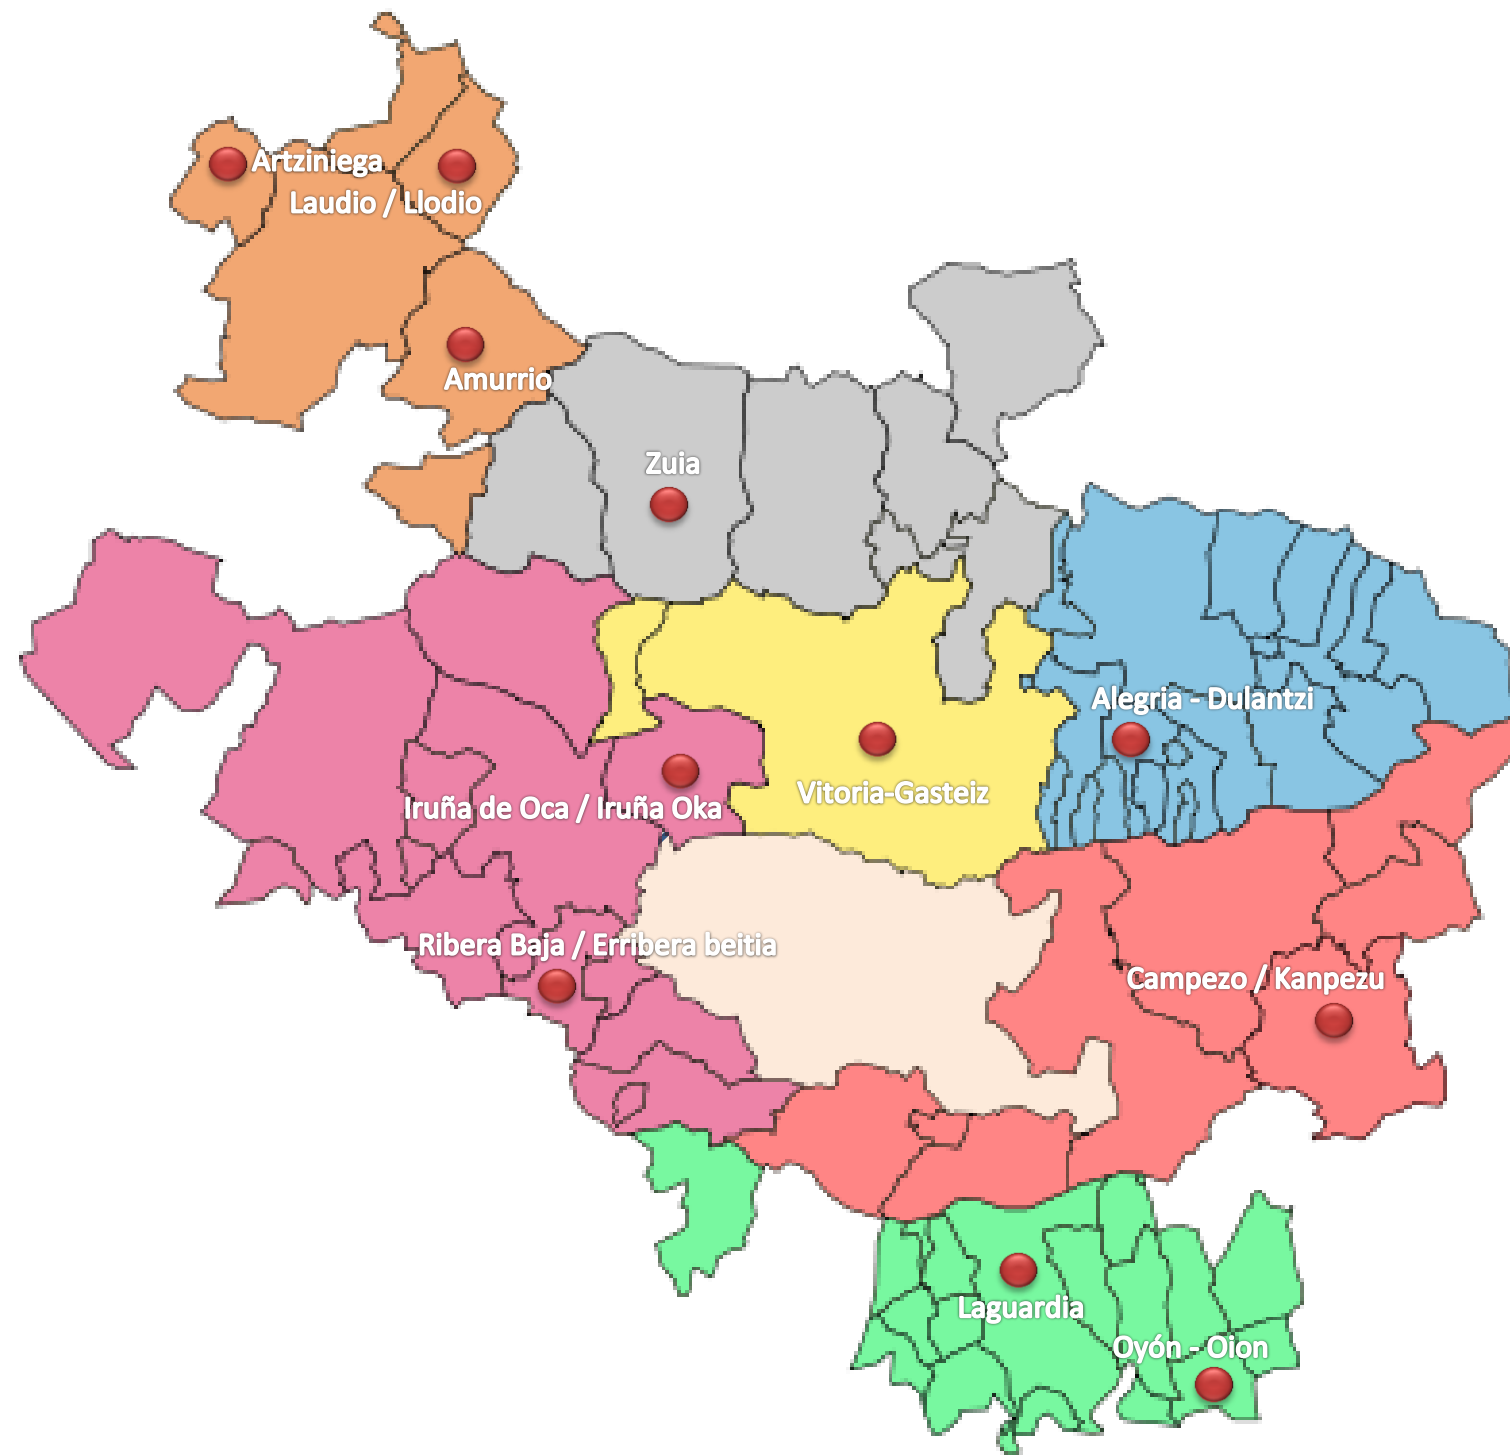

## BAT TXARTELAREN SALMENTA ETA BIRKARGATZEKO LEKUAK ARABAN - PUNTOS DE RECARGA Y VENTA DE LA TARJETA BAT EN ALAVA

### BAT TXARTELAREN BIRKARGA - RECARGA DE TARJETA BAT

- Vitoria-Gasteizko autobus geltokian. Estación de autobuses de Vitoria-Gasteiz.

- Vitoria-Gasteizko tranbiaren salmenta eta birkargatzeko makinak. Máquinas de venta y recarga del tranvía de Vitoria-Gasteiz.

- Herri hauetako Kutxabankeko kutxazainetan. Cajeros Kutxabank en las siguientes localidades:

- Alegria-Dulantzi
- Amurrio
- Artziniega
- Laguardia
- Ribera Baja / Erribera beitia
- Iruña de Oca / Iruña Oka
- Campezo / Kanpezu
- Laudio / Llodio
- Oyón-Oion
- Zuia
- Vitoria-Gasteiz