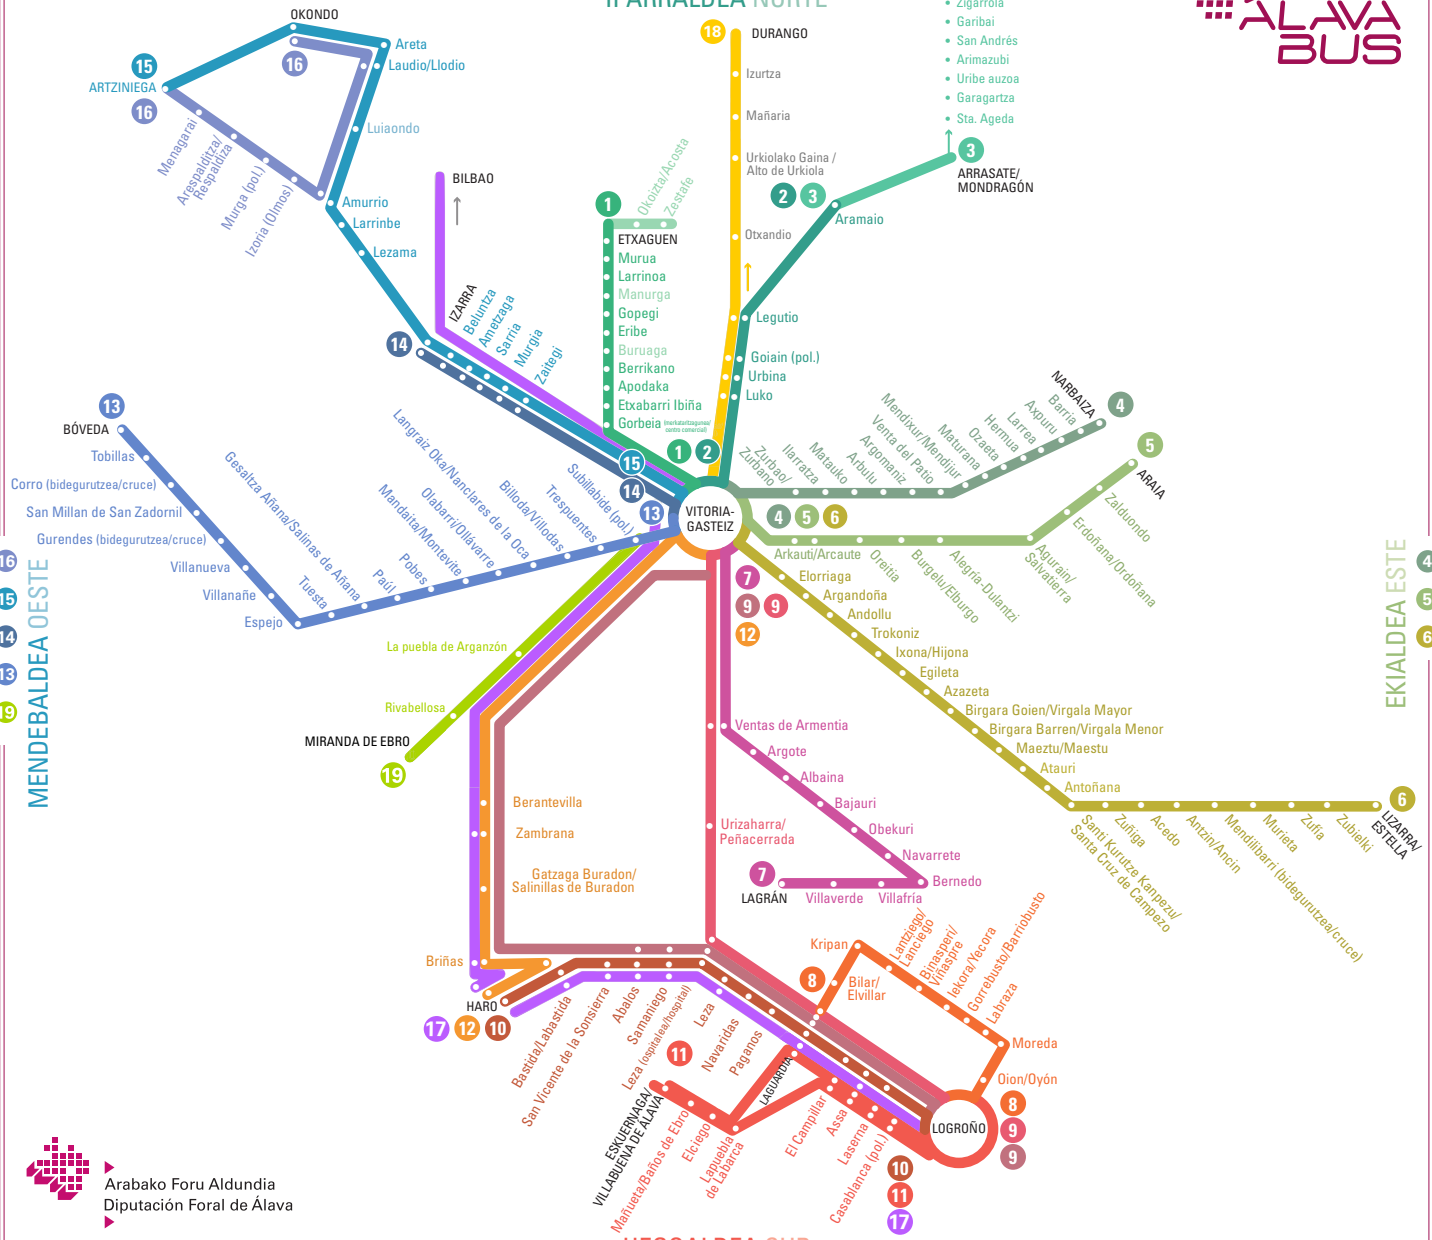

AUTOBUSEZ ARABAN EN BUS POR ÁLAVA PLANO

11 LOGROÑO
ESKUERNAGA /
VILLABENA
DE ALAVA
HARO
GASTEIZ

1 ZIGOTIA
GASTEIZ
ARAMAIO
VITORIA-
GASTEIZ

13 VITORIA-
GASTEIZ
LANGRAIZ /
NANCLARES
VILLANUEVA
BOVEDA

3 ARAMAIO
ARRASATE /
MONDRAGÓN

14 VITORIA-
GASTEIZ
MURGIA
IZARRA

4 VITORIA-
GASTEIZ
NARBAIZA

15 VITORIA-
GASTEIZ
AMURRIO
LAUDIO /
LLODIO

5 VITORIA-
GASTEIZ
ALEGRIA-
DULANTZI
ARAIA

16 ARTZINIEGA
AMURRIO
LAUDIO /
LLODIO
OKONDO

6 VITORIA-
GASTEIZ
SANTI KURU-
TZE KANPEZU /
SANTA CRUZ
DE CAMPEZO
LIZARRA /
ESTELLA

17 BILBAO
LOGROÑO

7 VITORIA-
GASTEIZ
VENTAS DE
ARMENTIA
BERNEDO
LAGRAN

18 VITORIA-
GASTEIZ
DURANGO

8 LOGROÑO
OION / OYÓN
LAGUARDIA

19 VITORIA-
GASTEIZ
MIRANDA DE EBRO

9 VITORIA-
GASTEIZ
UDAN HERRERATK /
VERANO POR
HERRERA
CONCHAS-EDK /
NEGAN LAS
CONCHAS

10 LOGROÑO
HARO

www.araba.eus

IPARRALDEA NORTE

- Eroski Musakola
- Zigarrola
- Garibai
- San Andrés
- Arimazubi
- Uribe auzoa
- Garagartza
- Sta. Ageda

MENDEBALDEA OESTE

EKIALDEA ESTE

HEGOALDEA SUR