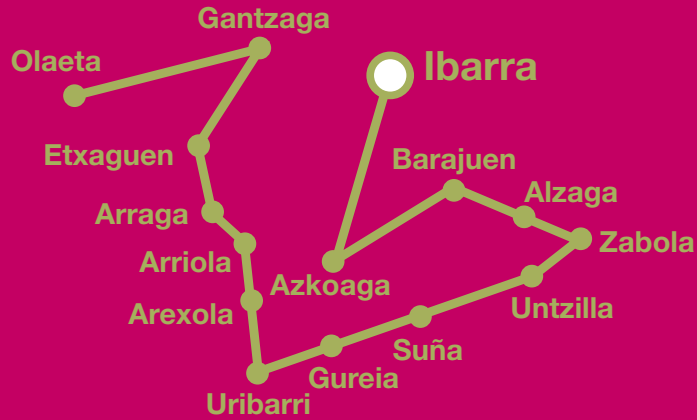

## GORBEIALDEA

4

Aramaio

**LOTURA** garraio erregularrarekin eta herrigune nagusiekin, edozein kudeaketa egiteko

**CONEXIÓN** con el transporte regular y con los núcleos principales para realizar cualquier gestión

*Eskualdeko garraioaren linea berria*  
*Tu nueva línea de transporte comarcal*

Olaeta  
Gantzaga  
Etxaguen  
Arraga  
Arriola  
Arexola  
Uribarri  
Gureia  
Suña  
Untzilla  
Zabola  
Alzaga  
Barajuen  
Azkoaga  
Ibarra

Lotura GASTEIZ/ARAMAIO arteko 2. linearekin  
Conexión con Línea 2 VITORIA-GASTEIZ/ARAMAIO

Lotura ARAMAIO/ARRASATE arteko 3. linearekin  
Conexión con Línea 3 ARAMAIO/ARRASATE-MONDRAGÓN

**JOAN-ETORRIA IBARRARA SOILIK egin daiteke.**  
Geralekuetatik igarotzeko orduak, abialekukoa salbu, gutxi gorabeherakoak dira.

**ACCESO ÚNICAMENTE hacia/desde IBARRA.**  
Las horas de paso por las paradas, salvo la de origen, son aproximadas.