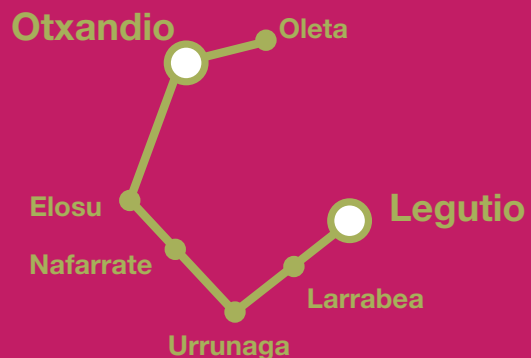

## GORBEIALDEA

6A

Legutio  
Otxandio

**LOTURA** garraio erregularrarekin eta herrigune nagusiekin, edozein kudeaketa egiteko

**CONEXIÓN** con el transporte regular y con los núcleos principales para realizar cualquier gestión

[www.alavabus.eus](http://www.alavabus.eus)

**EZINBESTEKOA DA AURREZ ERRESERBATZEA**  
(Aurreko eguneko 20:00ak arte)

**IMPRESINDIBLE HACER RESERVA PREVIA**  
(Hasta las 20h del día anterior)

Modu hauez ordaindu ahalko duzu:

Lotura GASTEIZ/DURANGO arteko 18. linearekin  
Conexión con Línea 18 VITORIA-GASTEIZ/DURANGO

**SARBIDEAK: OTXANDIO ETA LEGUTIO.**

Geralekuetatik igarotzeko orduak, abialekukoa salbu, gutxi gorabeherakoak dira.

**CABECERAS: OTXANDIO Y LEGUTIO.**

Las horas de paso por las paradas, salvo la de origen, son aproximadas.